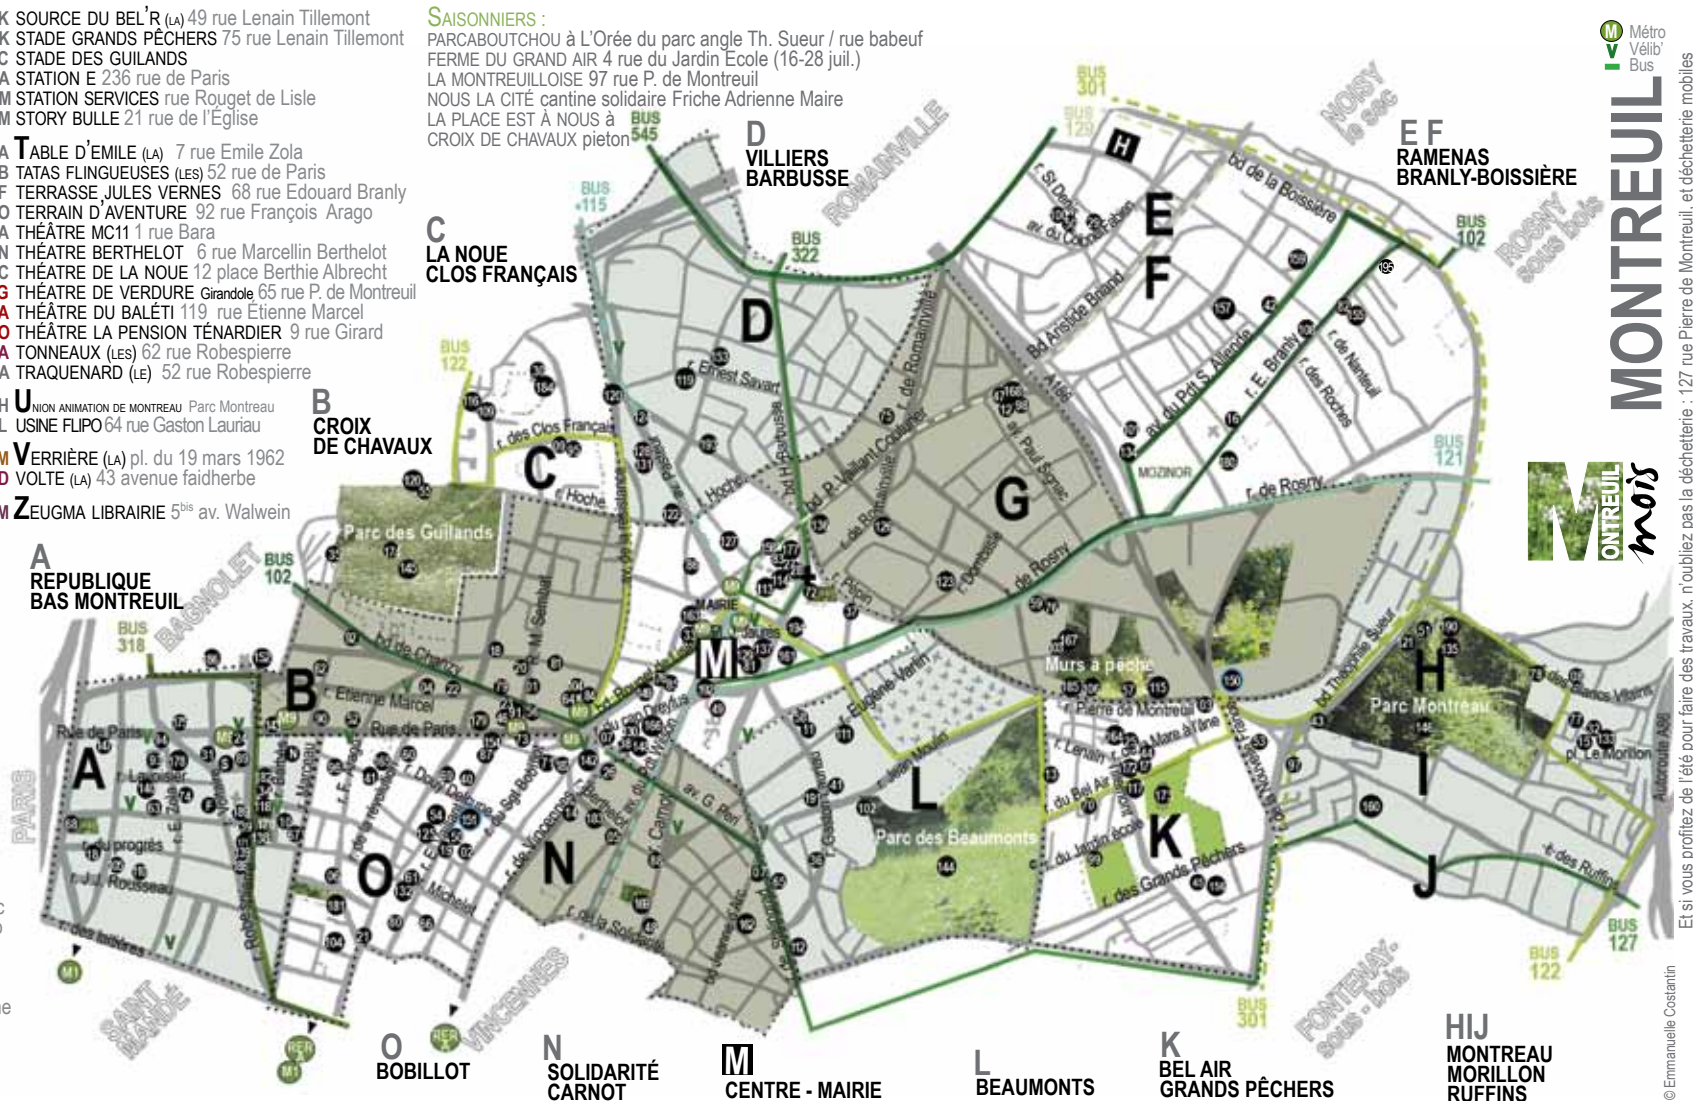

1. **01.B** AÉROSOL (L) 12 rue Marcel Sembat
   02.O ALBATROS (L) 52 rue du Sergent Bobillot
   03.K ALLOCODROME D'ABIDJAN (L) 52 rue P. de Montreuil
   04.B AMELIOR rue Etienne marcel
   05.N AMITIÉ RIT (L) 120 av. du Président Wilson
   06.O AMOR Y PAN 80 rue François Arago
   07.M ANNEXE (L) 6 rue du Cap. Dreyfus
   08.H ANTENNE BLANCS VILAINS 77 rue des Blancs Vilains
   09.C ANTENNE CLOS FRANÇAIS 51 rue des Clos Français
   10.A ANTENNE RÉPUBLIQUE 59bis rue Barbes
   11.L ANTENNE GASTON LAURIAU 35 rue Gaston Lauriau
   12.G ANTENNE MARCEL CACHIN 2 rue Claude Bernard
   13.K ANTENNE JEUNE BEL PÊCHE 12 rue Paul Doumer
   14.N ANTENNE JEUNE DIABOLO 25 rue de Vincennes
   15.H ANTENNE JEUNE LA PASSERELLE Place Le Morillon
   16.F ANTENNE JULES VERNES 65 rue Edouard Branly
   17.K ATELIERS ARTISTES DU BEL AIR 13 rue Henri Schmitt
   18.A ARKOSE 33 rue du progrès
   19.O ARMONY (L) 39 rue Edouard Vaillant
   20.B AU MARCEL 13 rue Marcel Sembat
   21.O AUX LONGS QUARTIERS 54 rue Gambetta
2. **22.B** BAR AUX AMIS 112 rue Etienne Marcel
   23.B BAR DU MARCHÉ 9 place du marché
   24.A BAR FLEURI 179 rue de Paris
   25.K BEL JARDIN 19bis rue de la Mare à l'Âne
   26.N BEERS & RECORDS¹ 7bis rue de Vincennes
   27.M BEERS & RECORDS² 17 rue de l'église
   28.M BERGERAC (L) 29 rue de l'Eglise
   29.E BIBLIO FABIEN 118 av. du Colonel Fabien
   30.C BIBLIO CENTRE LA NOUE 14 rue L. et F. Joliot Curie
   31.A BIBLIO PAUL ELUARD 1 rue Valette
   32.I BIBLIO RENOULT 22 place Le Morillon
   33.M BIBLIO ROBERT DESNOS (en travaux) 14 bd Rouget de Lisle
   34.A BOUTIQUE JAUNE (L) 37 rue Robespierre
   35.C BUTTES À MOREL 6 rue des Messiers
3. **36.L** CAFÉ GABRIEL 64 rue Gaston Lauriau
   37.M CAFÉ LA PÊCHE 16 rue Pépin
   38.M CAFÉ-LIBRAIRIE MICHEL MIRK 9 rue F. Debergue
   40.O CAP ÉTOILE 10 rue Edouard Vaillant
   41.L CAP GAILLARD 34 rue Gaston Lauriau
   42.F Centre de Quartier BRANLY-AMITIÉ 120 av. du P^{ts} S. Allende
   43.H C.D.Q. DANIEL RENOULT 31 Bd Théophile Sueur
   44.K C.D.Q. GEORGES MAHÉ 21 rue de la Mare à l'âne
   45.K C.D.Q. GRANDS PÊCHERS 14 rue des Grands Pêcheurs
   46.B C.D.Q. JEAN LURCAT 5 pl. du Marché
   47.G C.D.Q. MARCEL CACHIN 2 rue Claude Bernard
   48.N C.D.Q. MENDÈS FRANCE 59 rue de la Solidarité
   49.M C.D.Q. PABLO PICASSO 8 pl. du 14 juillet
   50.E C.D.Q. LES RAMENAS 149 rue Saint Denis
   51.H CENTRE HORTICOLE 31 boulevard Théophile Sueur
   52.B CENTRE TIGNOUS (ex116) 116 rue de Paris
   53.K C. SPORTIF ARTHUR ASHE 156 Rue de la N.elle France
   54.O CHANTIER (L) 51 rue Edouard Vaillant
   55.C CHEZ NOUE maison du parc (Guillands)
   56.B CHINOIS (L) 6 Place du Marché
   57.G CIRQUE ALIBORO 87 rue Pierre de Montreuil
   58.L CLIC (L) Espace A Girardot 23 rue Gaston Lauriau
   59.G COLLECTERIE (L) 18-30 rue Saint Antoine (broc)
   60.O COMME VOUS ÉMOI 5 rue de la révolution
   61.O COMÉDIA (L) 88 rue Edouard Vaillant
   62.B COMÉDIE FAUN (L) 4 rue Guttenberg
   63.A COMPTOIR BIKE SHOP 12 rue de la République
4. **64.B** CONSERVATOIRE 13 av. de la Résistance
   65.L CONDENSATEUR D'IDÉES (L) 43 rue de Stalingrad
   66.O COPEAUX (L) 34 rue des fédérés
   67.O CRI DU SINGE (L) 46 rue Marceau
5. **68.A** DALLE HANNAH ARENDT 79 rue de la République
   69.O DRILLSKAN CLUB EPHEMÈRE 31 rue Douy Delcoute
   70.K DOJO (L) 14 rue du Bel air
   71.O DRUNKEN 11 rue Girard
6. **72.M** ÉGLISE S' PIERRE- S' PAUL 2 rue de Romainville
   73.O EL PINCHO 43 rue de Paris
   74.A ELAN SPORTIF DE MONTREUIL ESDM 21 rue Émile Zola
   75.G EPERONS (ATELIER DES) 14 rue des Eperons
   76.G EPICERIE SOLIDAIRE (L) 30 rue S'Antoine
   77.I ESPACE LE MORILLON 14 allée Roland Martin
   78.H ESPACE ROMAIN ROLLAND 56 r. des Blancs Vilains
   79.B ESCALE (L) 60 bd. de Chanzy
   80.O ESCALIER, ESPACE D'ART (L) 104 rue Ed. Vaillant
7. **81.M** FABRIQUE Utile (L), au MELIÉS 12 pl. Jean Jaurès
   82.E FAIT-TOUT (CAFÉ) LE rue de la Montagne Pierreuse
   83.M FATALITAS 31 rue de l'Eglise
   84.M FATIMATA SY 20 rue Victor Hugo
   85.B FOLIES D'ENCRE 9 av. de la resistance
8. **86.M** GÉNÉRALE (L) 11 rue Rabelais
   87.O GIRANDOLE (THÉÂTRE DE LA) 4 rue Edouard Vaillant
   88.N GROSSE MIGNONNE (L) 56 rue carnot
   89.A GUILLotine (L)/LES PIANOS 24 rue Robespierre
9. **90.B** HALLE DUFRIICHE 128 rue de Paris
   91.B HALLE DU MARCHÉ Croix de Chaux 20 rue de Paris
10. **92.B** Ici MONTREUIL 135 boulevard Chanzy
    93.A INSTANTS CHAVIRÉS 7 rue Richard Lenoir
    94.A INSTANTS CHAVIRÉS 2 rue E. Zola (annexe expo)
    95.C INSTRUMENTARIUM 51bis rue des Clos Français
11. **96.O** JARDIN D'ALICE 19 rue Garibaldi
    97.J JARDIN ASSO. DES RUFFINS 155 bd.Théophile Sueur
    98.G JARDIN DES CHLOROPHYLLIENS 74 av. Paul Signac
    99.K JARDIN ÉCOLE 4 rue du jardin école
    100.E JARDIN RAMENAS VOIT VERT 167 rue Saint Denis
    101.F JARDIN DES NEFLIERS 9 av. du Pdt S.Allende
    102.L JARDIN PÉDAGO. JEAN MOULIN 28 av. Jean Moulin
    103.G JARDIN POULPIER Sens de l'humus impasse de Gobétoù
12. **104.B** KLEIN PIANO centre commercial (R-1) 2 bd Chanzy
    195.F KEEN ART 202bis rue Edouard Branly
13. **105.A** LA FONTAINE 47 Rue Armand Carrel
    106.G LEZ ARTS DANS LES MURS 71 rue Pierre de Montreuil
    107.N LÊCHE VINS (L) 1 boulevard Jeanne d'Arc
    108.E LUDOLÉO 73 rue E. Branly
    109.C LUDOTHÈQUE 1,2,3, soleil 4 pl. Jean-Pierre Timbaud