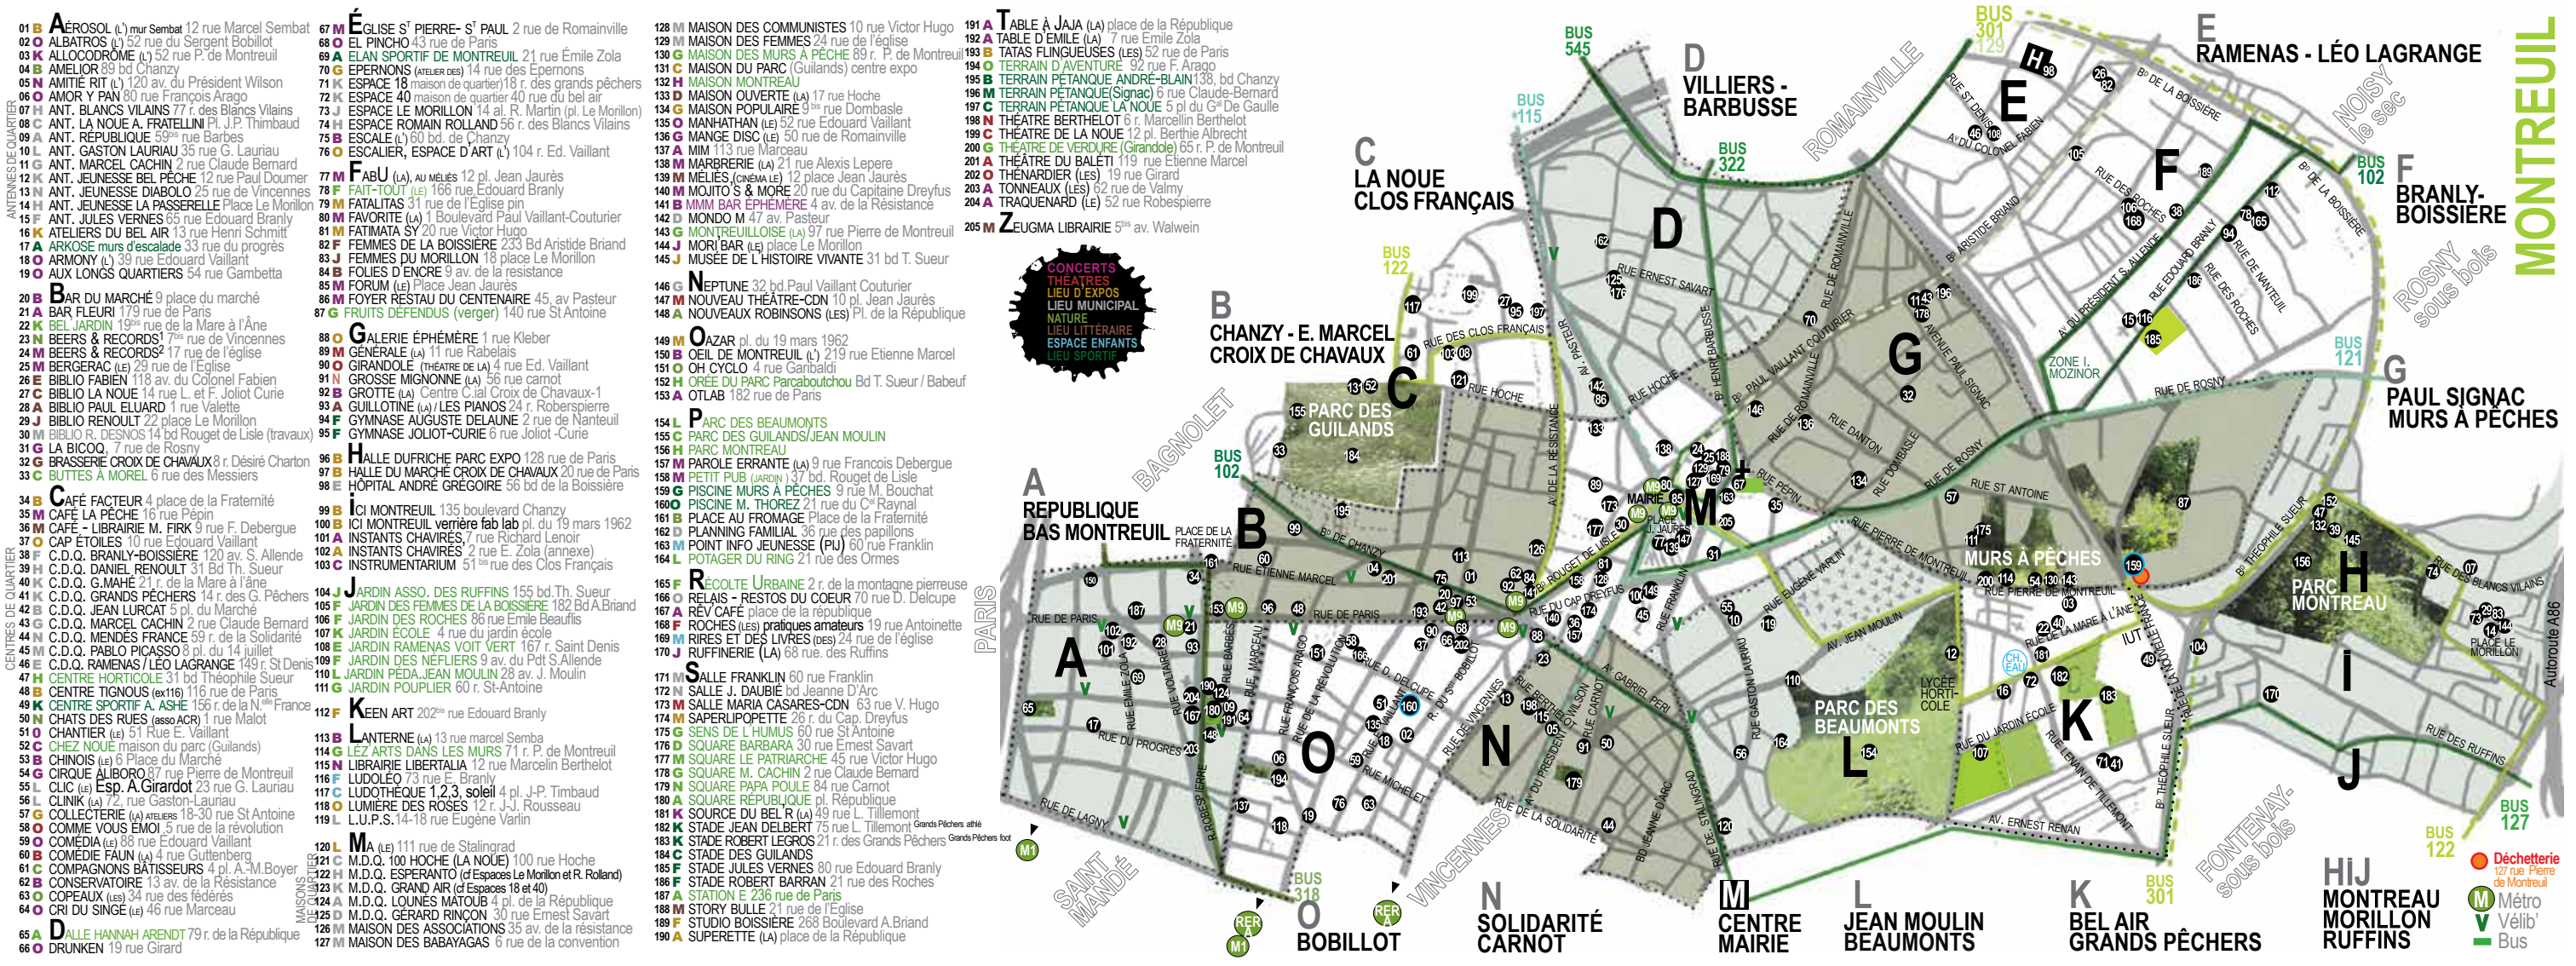

- 01 **B** ALBÉROSOL (L) 12 rue Sembat 12 rue Marcel Sembat
- 02 **A** ALBATROS (L) 52 rue du Sergent Bobillot
- 03 **A** ALLOCOLOMIE (L) 52 rue P. de Montrouil
- 04 **A** AMÉLIOR 89 bd Chanzy
- 05 **A** AMÉLIOR 89 bd Chanzy
- 06 **A** AMOR RIT (L) 120 av. du Président Wilson
- 07 **A** ANTOINETTE Y PAN 180 rue François Arago
- 08 **A** ANTI. BLANCS VILAINS 77 r. des Blancs Vilains
- 09 **A** ANTI. LA NOUË A. FRATELLINI Pl. J. Thimbaud
- 09 **A** ANTI. RÉPUBLIQUE 59me rue Barbes
- 10 **A** ANTI. GASTON LAURIAU 35 rue G. Lauriau
- 11 **A** ANTI. MARCEL CACHIN 2 rue Claude Bernard
- 12 **A** ANTI. JEUNESSE BEL PÊCHE 12 rue Paul Doumer
- 13 **A** ANTI. JEUNESSE DIABOLO 25 rue de Vincennes
- 14 **A** ANTI. JEUNESSE LA PASSERELLE Place Le Morillon
- 15 **A** ANTI. JULES VERNES 65 rue Edouard Branly
- 16 **A** ATELIERS DU BEL AIR 13 rue Henri Schmitt
- 17 **A** ARKOSERS d'escalade 33 rue du progrès
- 18 **A** ARMONY (L) 39 rue Edouard Vaillant
- 19 **A** AUX LONGS QUARTIERS 54 rue Gambetta

- 20 **B** BAR DU MARCHÉ 9 place du marché
- 21 **A** BAR FLEURI 173 rue de Paris
- 22 **K** BEL JARDIN 19me rue de la Mare à l'Âne
- 23 **N** BEERS & RECORDS! 7me rue de Vincennes
- 24 **N** BEERS & RECORDS2 17 rue de l'église
- 25 **M** BERGERAC (L) 29 rue de l'Eglise
- 26 **E** BIBLIO FABIEN 118 av. du Colonel Fabien
- 27 **C** BIBLIO LA NOUË 14 rue L. et F. Joliot Curie
- 28 **A** BIBLIO PAUL ELUARD 1 rue Valette
- 29 **J** BIBLIO RENOULT 22 place Le Morillon
- 30 **M** BIBLIO R. DESNOS 14 bd Rouget de Lisle (travaux)
- 31 **G** LA BICOQ 7 rue de Rosny
- 32 **G** BRASSERIE CROIX DE CHAUX 8 r. Désiré Charton
- 33 **C** BUTTES A MOREL 6 rue des Messiers

- 128 **M** MAISON DES COMMUNISTES 10 rue Victor Hugo
- 129 **M** MAISON DES FEMMES 24 rue de l'église
- 130 **G** MAISON DES MURS À PÊCHE 89 r. P. de Montrouil
- 131 **C** MAISON DU PARC (Guilands) centre expo
- 132 **H** MAISON MONTREUIL
- 133 **D** MAISON OUVERTE (L) 17 rue Hoche
- 134 **G** MAISON POPULAIRE 9me rue Dombasle
- 135 **O** MANHATHAN (L) 52 rue Edouard Vaillant
- 136 **G** MANGE DISC (L) 50 rue de Romainville
- 137 **A** MIM 113 rue Marceau
- 138 **M** MARBRERIE (L) 21 rue Alexis Lepere
- 139 **M** MELIÉS (CINÉMA L) 12 place Jean Jaurès
- 140 **M** MOJITO S & MORE 20 rue du Capitaine Dreyfus
- 141 **B** MMM BAR ÉPHÉMÈRE 4 av. de la Résistance
- 142 **D** MONDO M 47 av. Pasteur
- 143 **G** MONTREUILLOISE (L) 97 rue Pierre de Montrouil
- 144 **J** MORI BAR (L) place Le Morillon
- 145 **J** MUSÉE DE L'HISTOIRE VIVANTE 31 bd T. Sueur

- 146 **G** NEPTUNE 32 bd Paul Vaillant Couturier
- 147 **M** NOUVEAU THÉÂTRE-CDN 10 pl. Jean Jaurès
- 148 **A** NOUVEAUX ROBINSONS (LES) Pl. de la République
- 149 **M** OAZAR pl. du 19 mars 1962
- 150 **B** OEIL DE MONTREUIL (L) 219 rue Etienne Marcel
- 151 **O** OH CYCLO 4 rue Garibaldi
- 152 **H** OREE DU PARC Parcaboutchou Bd T. Sueur / Babeuf
- 153 **A** OTLAB 182 rue de Paris
- 154 **L** PARC DES BEAUMONTS
- 155 **C** PARC DES GUILANDS JEAN MOULIN
- 156 **H** PARC MONTREUIL
- 157 **M** PAROLE ERRANTE (L) 9 rue Francois Debergue
- 158 **M** PETIT PUB (JARDIN) 37 bd. Rouget de Lisle
- 159 **G** PISCINE MURS À PÊCHES 9 rue M. Bouchat
- 160 **O** PISCINE M. THOREZ 21 rue du C^e Raynal
- 161 **B** PLACE AU FROMAGE Place de la Fraternité
- 162 **D** PLANNING FAMILIAL 36 rue des papillons
- 163 **M** POINT INFO JEUNESSE (PIU) 60 rue Franklin
- 164 **L** POTAGER DU RING 21 rue des Ormes